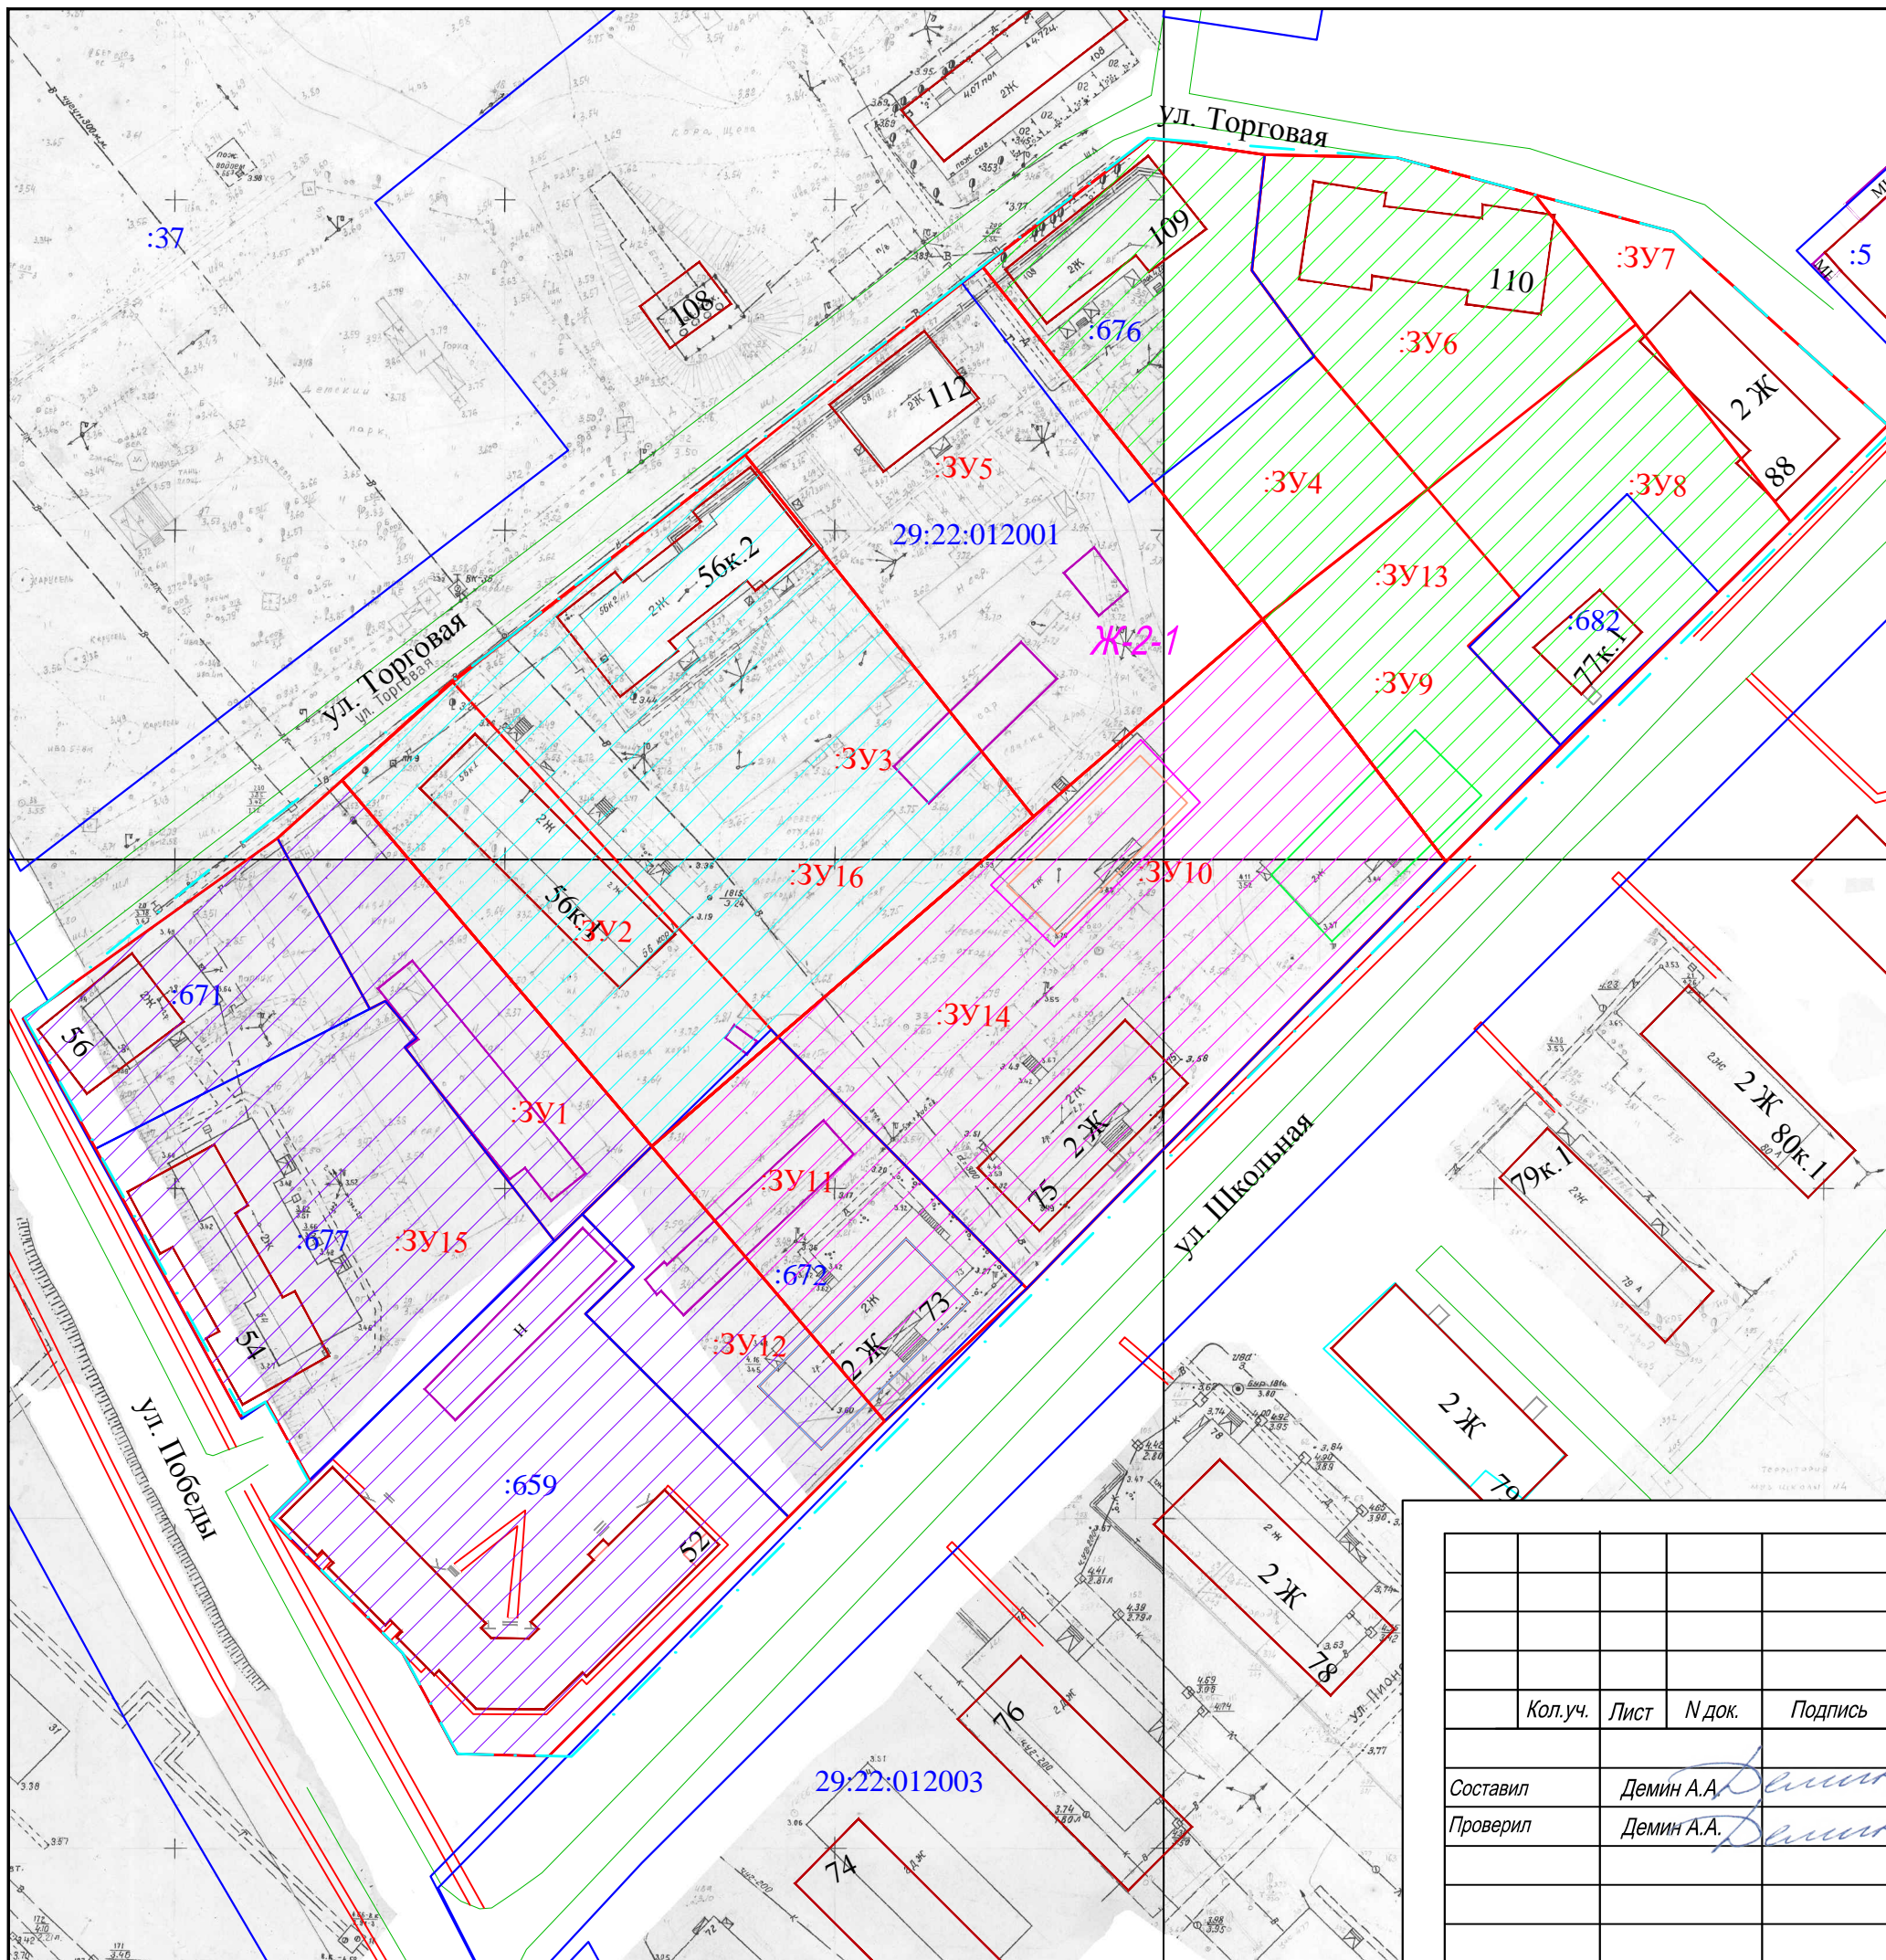

Проект межевания территории
Чертеж проекта межевания
 в границах ул. Победы, ул. Торговой и ул. Школьной

Категория земель: земли населенных пунктов
 Разрешенное использование:
 1, 2, 12 - земельные участки (территории) общего пользования (код 12.0)
 7 - для общего пользования (уличная сеть) (код 12.0.1)
 3, 4, 5, 6, 9, 10, 11 - малоэтажная многоквартирная жилая застройка (код 2.5)
 13, 14, 15, 16 - многоэтажная многоквартирная жилая застройка (код 2.5)
 8 - бытовое обслуживание (код 3.3)

1 этап: Площадь земельных участков
 ЗУ1 - 1201 кв.м.
 ЗУ2 - 1588 кв.м.
 ЗУ3 (ул. Торговая, д.113) - 3505 кв.м.
 ЗУ4 (ул. Торговая, д.109) - перераспределение 29:22:012001:676 с землями гос. собственности - 2100 кв.м.
 ЗУ5 (ул. Торговая, д.112) - 2893 кв.м.
 ЗУ6 (ул. Торговая, д.110) - 1642 кв.м.
 ЗУ7 - 790 кв.м.
 ЗУ8 (ул. Школьная, д.77, к.1) - перераспределение 29:22:012001:682 с землями гос. собственности - 1637 кв.м.
 ЗУ9 (ул. Школьная, д.77) - 1141 кв.м.
 ЗУ10 (ул. Школьная, д.75) - 4250 кв.м.

2 этап:
 Раздел 29:22:012001:672
 ЗУ11 - 1352 кв.м.
 ЗУ12 - 1032 кв.м.

3 этап:
 ЗУ13 (объединение ЗУ4, ЗУ6, ЗУ8, ЗУ9) - 6522 кв.м.
 ЗУ14 (объединение ЗУ10, ЗУ11) - 5602 кв.м.
 ЗУ15 (объединение ЗУ1, ЗУ12, :671, :677, :659) - 8716 кв.м.
 ЗУ16 (объединение ЗУ2, ЗУ3) - 5094 кв.м.

Условные обозначения
 - красные линии
 - границы земельных участков, сведения о которых содержатся в ЕГРН
 - границы земельных участков, планируемых к предоставлению
 - граница кадастровых кварталов
 29:22:012001:671 - кадастровый номер существующих земельных участков
 Ж-2/1 - обозначение функциональной зоны/граница функциональной зоны
 ЗУ1 - образуемый земельный участок
 - границы проекта межевания
 29:22:012001 - номер кадастрового квартала